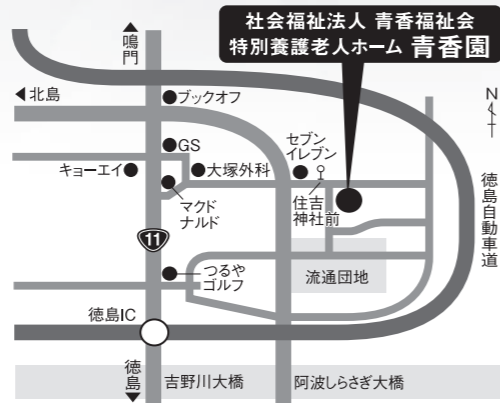

当施設では利用者の皆さまが安心してやすらぎの日々をおくれるよう、スタッフ一同誠心誠意よりよいサービスの提供に努めて参りますので、更なるご支援、ご協力を賜りますよう、よろしくお願ひ申し上げます。なお、工事期間中には、ご近所の皆さま、ご通行の皆さまに大変ご迷惑をおかけしましたことを、深くお詫び申し上げます。

令和4年2月吉日

社会福祉法人 青香福社会 理事長 齋藤 陽子

〒771-0134
徳島市川内町平石住吉183番地
TEL.088-665-5511

関連事業所

- 地域密着型 特別養護老人ホーム 陽香
- 青香福社会指定短期入所生活介護事業所
- グループホーム 藍香
- デイサービスセンター 青香
- 青香福社会ホームヘルプ事業所
- 青香福社会在宅介護支援センター
- 青香福社会指定居宅介護支援事業所
- 協力医療機関／医療法人祥耀会 齋藤醫院

【交通のご案内】 ●川内循環線 住吉神社前 徒歩2分
●JR徳島駅より車で約15分

祝 社会福祉法人 青香福社会 特別養護老人ホーム 青香園 新築落成